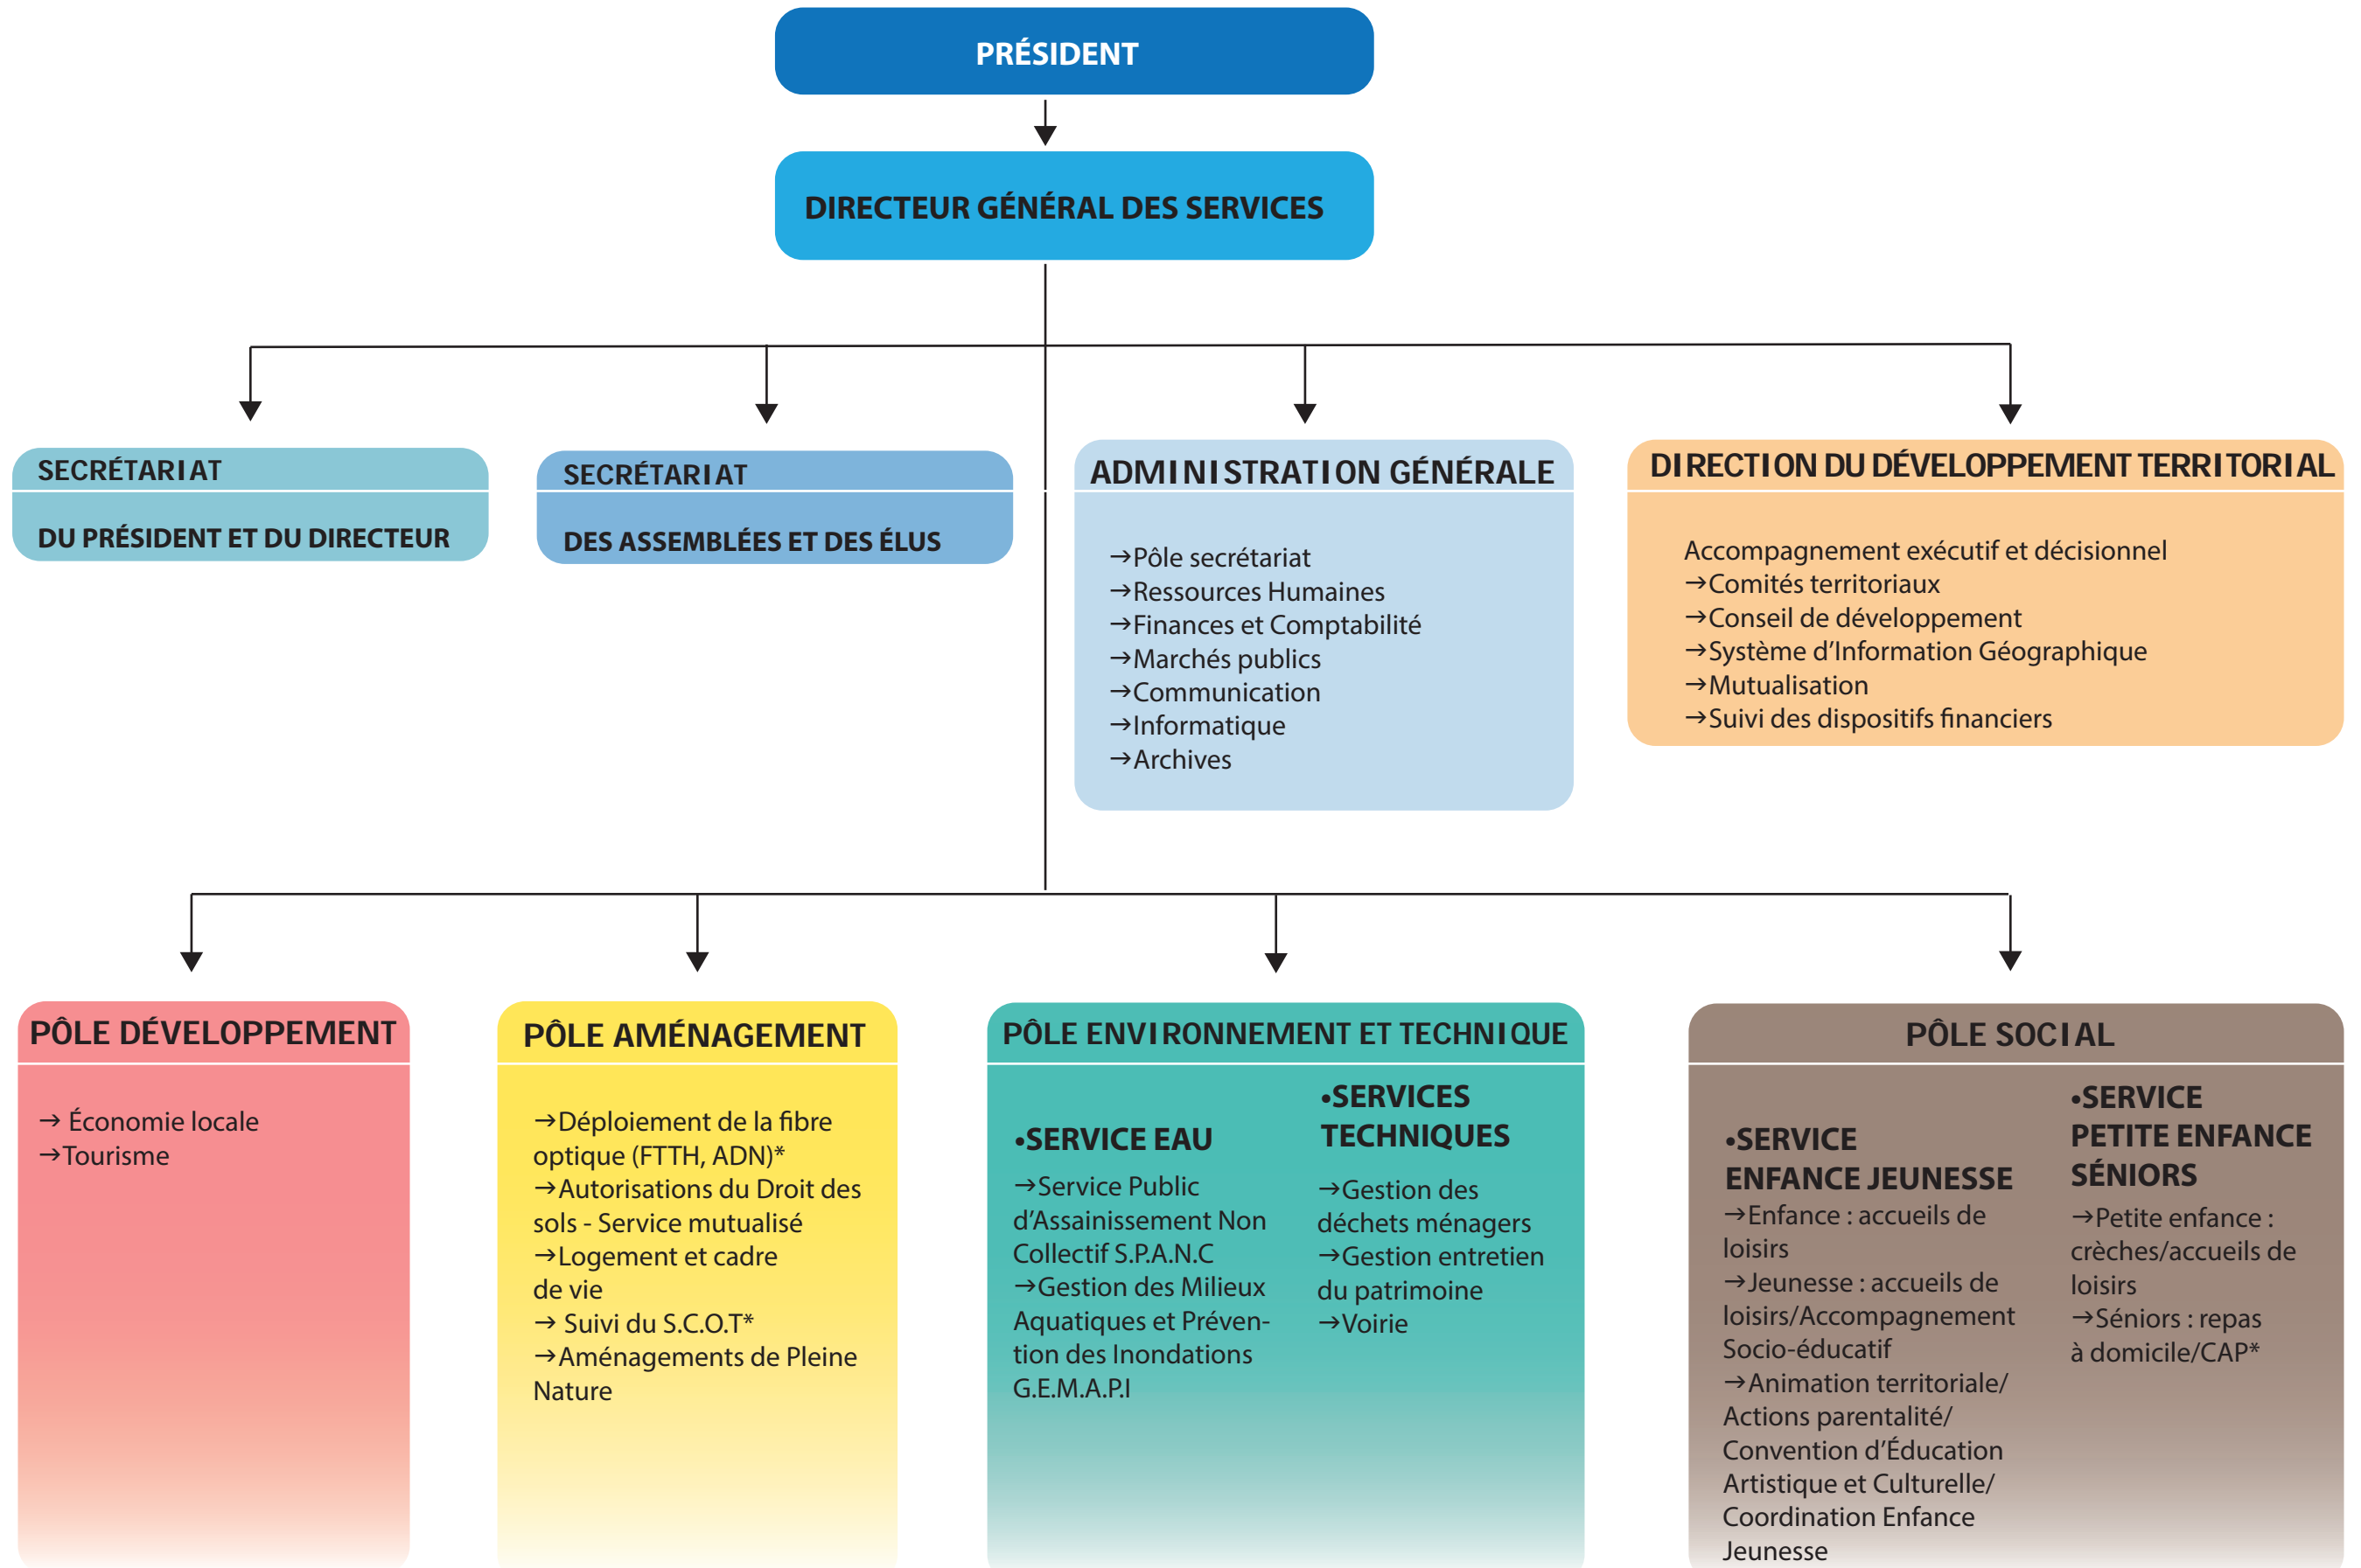

ORGANISATION DES SERVICES

*FTTH : Fiber ToThe Home / A.D.N : Ardèche-Drôme Numérique / S.C.O.T Shéma de Cohérence Territoriale / CAP : Pôle de Coordination, d'Autonomie et de Prévention en Drôme Provençale